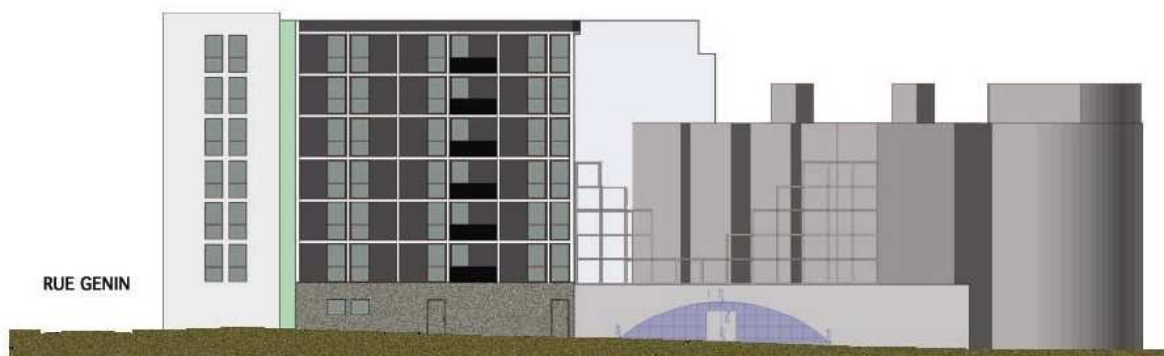

# RESIDENCE ETUDIANTE – SAINT DENIS (93)

FACADE BD ANATOLE FRANCE

FACADE RUE GENIN

|                        |   |  |
|------------------------|---|--|
| Le Maître d'ouvrage    | : | Espacil Habitat  |
| L'Architecte           | : | PALISSAD Architectures   |
| Le lieu                | : | Saint Denis (93)   |
| La surface             | : | 6.060 m <sup>2</sup> Shon  |
| Le montant des travaux | : | 5 M€ HT  |
| Dates de l'opération   | : | 2006 – 2008  |
| Notre mission          | : | Maîtrise d'œuvre structure<br>lots techniques (électricité CFO / CFA, plomberie,<br>CVC)<br>V.R.D. |

## Caractéristiques de l'opération

Construction d'une résidence étudiante de 150 logements, rue Anatole France.

Le bâtiment se compose d'un R+6, R+3 et R+5 avec jardin intérieur côté arrière du bâtiment et comportant en outre au RDC :

- Hall
- 2 salles d'études
- laverie
- local vélos
- salle informatique