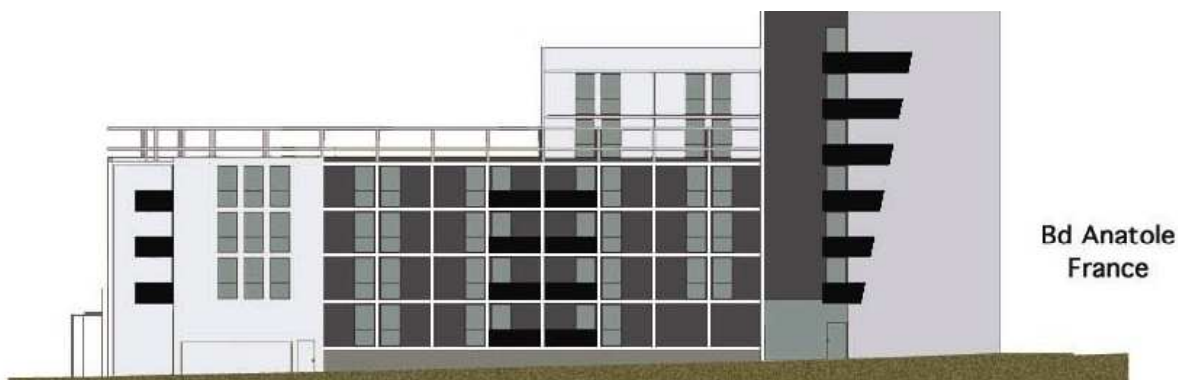

# RESIDENCE ETUDIANTE – SAINT DENIS (93)

FACADE BD ANATOLE FRANCE

FACADE RUE GENIN

|                        |   |  |
|------------------------|---|--|
| Le Maître d'ouvrage    | : | Espacil Habitat  |
| L'Architecte           | : | PALISSAD Architectures   |
| Le lieu                | : | Saint Denis (93)   |
| La surface             | : | 6.060 m <sup>2</sup> Shon  |
| Le montant des travaux | : | 5 M€ HT  |
| Dates de l'opération   | : | 2006 – 2008  |
| Notre mission          | : | Maîtrise d'œuvre structure<br>lots techniques (électricité CFO / CFA, plomberie,<br>CVC)<br>V.R.D. |

## Caractéristiques de l'opération

Construction d'une résidence étudiante de 150 logements, rue Anatole France.

Le bâtiment se compose d'un R+6, R+3 et R+5 avec jardin intérieur côté arrière du bâtiment et comportant en outre au RDC :